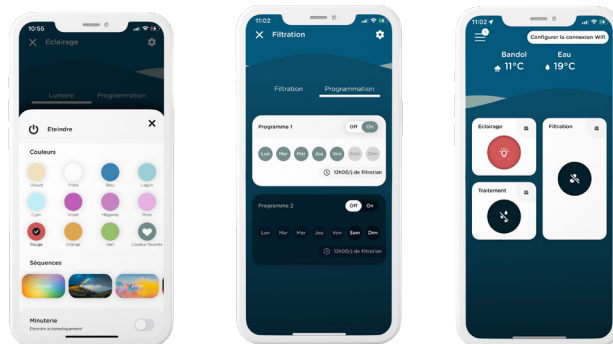

CONFORT ET ÉCONOMIES AU QUOTIDIEN

Après paramétrage, le tild VP ajuste chaque jour automatiquement les temps de fonctionnement de la filtration en fonction de la température de l'eau. Ainsi, l'utilisateur n'a pas besoin d'aller dans le local technique pour modifier les temps de filtration à chaque changement de température. Confort garanti.

ECONOMIES D'USURE ET D'ÉLECTRICITÉ

Le mode thermorégulé de la filtration permet de ne pas sur-utiliser la pompe de filtration. Ainsi, au quotidien, cela représente des économies d'énergies ainsi qu'une usure moins importante de la pompe.

UN VÉRITABLE COFFRET STANDARD

Raccordements sur composants électriques standards modulaires

Entrée couverture pour adapter automatiquement le temps de filtration et traitement

Entrées Marche forcée / Interdit pompe Inverseurs 3 positions (tild / 0 / MANU)

Un départ protégé D16 pour les pompes à chaleur Section de câble adaptée pour un D20

CONTRE LAVAGE INTÉGRÉ

ENTIÈREMENT PRÉ-CÂBLÉ

DÉPART D16 POUR P.A.C

DISJONCTEURS EN FAÇADE

VIGIPOOL : LE LOCAL TECHNIQUE DANS VOTRE TÉLÉPHONE

Vigipool, c'est votre nouvelle application smartphone qui permet d'avoir toujours avec vous le local technique dans la poche. Dans cette application, centralisez les appareils du local technique et pilotez vos appareils connectés au Wifi de la maison partout dans le monde.

UNE SOLUTION ÉVOLUTIVE :

Pour une installation encore plus complète, ajoutez des appareils compatibles Vigipool dans votre local technique et visualisez dans votre application de nouvelles fonctionnalités : ajoutez ainsi un Ofix VP (analyseur pH / ORP) et visualisez dans l'application les éléments essentiels du traitement de l'eau.